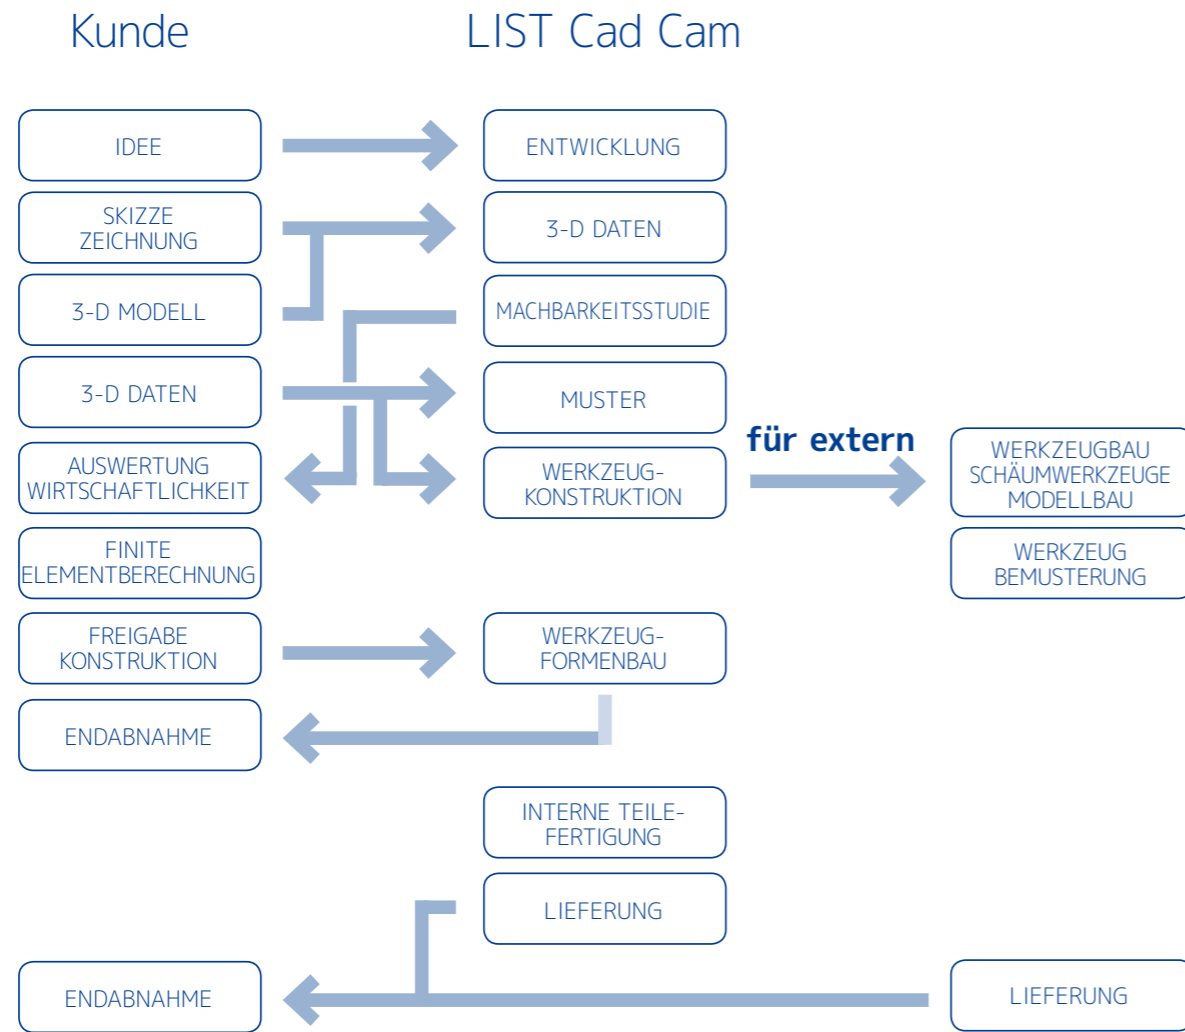

Ablaufplan Ladungsträgerkonstruktion

Erfolgsfaktor Kunststoffe
für Ladungsträger

Lassen Sie sich beraten
+49-(0)9927-903807